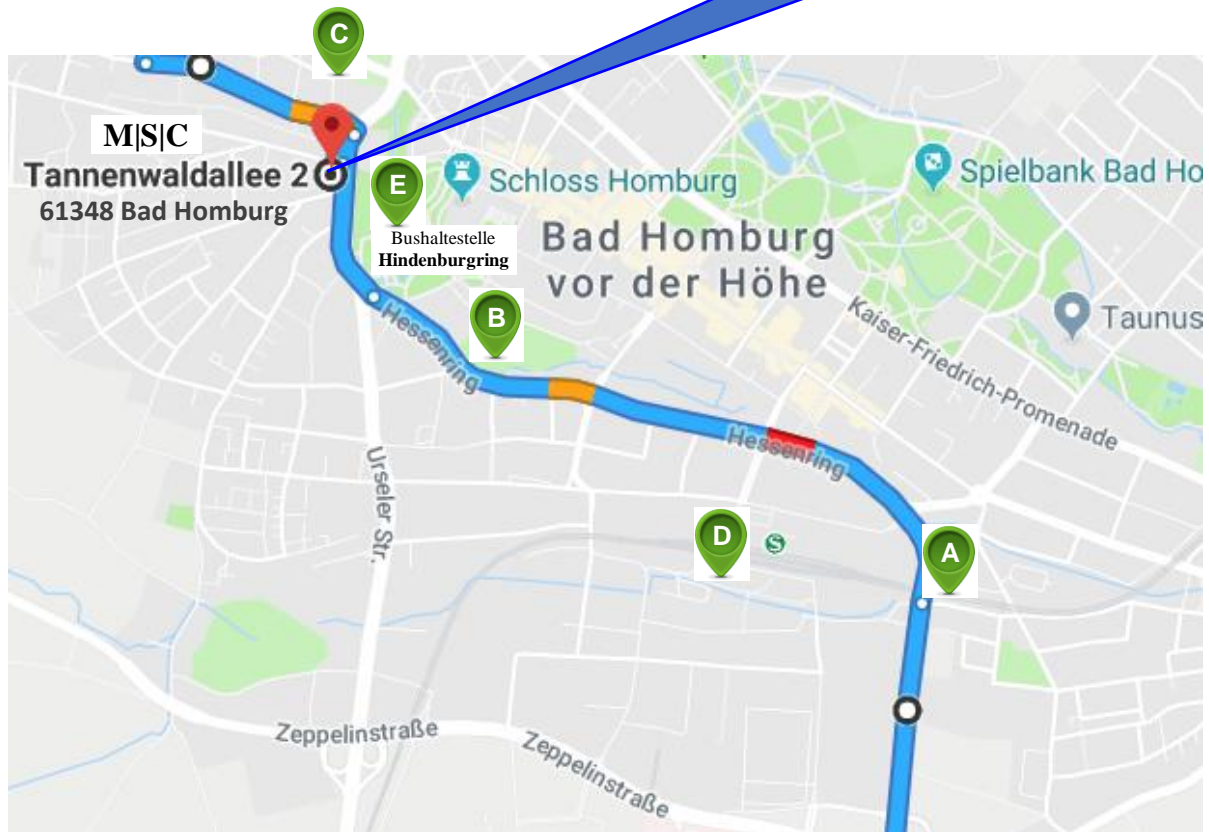

Der Weg zu uns ...

Bitte am Klingelbord bei
„Alle Firmen“ läuten.
Der Empfang ist im 2. OG

- A** Vom Bad Homburger Kreuz auf der **A 661** kommend, **Ausfahrt Bad Homburg Mitte**.
- B** Der Pappelallee – Hessenring – Hindenburgring folgen.
- C** An der **5. Ampel** scharf links abbiegen (U-Turn), nächste Straße rechts, Zufahrt zur Tannenwaldallee 2.
- D** Vom **Bahnhof DB / S-Bahn**
Buslinie: 50, 51, 261 zur **Station Hindenburgring** (Fahrzeit ca. 10 min.)
oder *Frischlufspaziergang* (ca. 15-20 min.)
- E**

Parken rund um die Tannenwaldallee gut möglich – bitte selber suchen.

11/2020