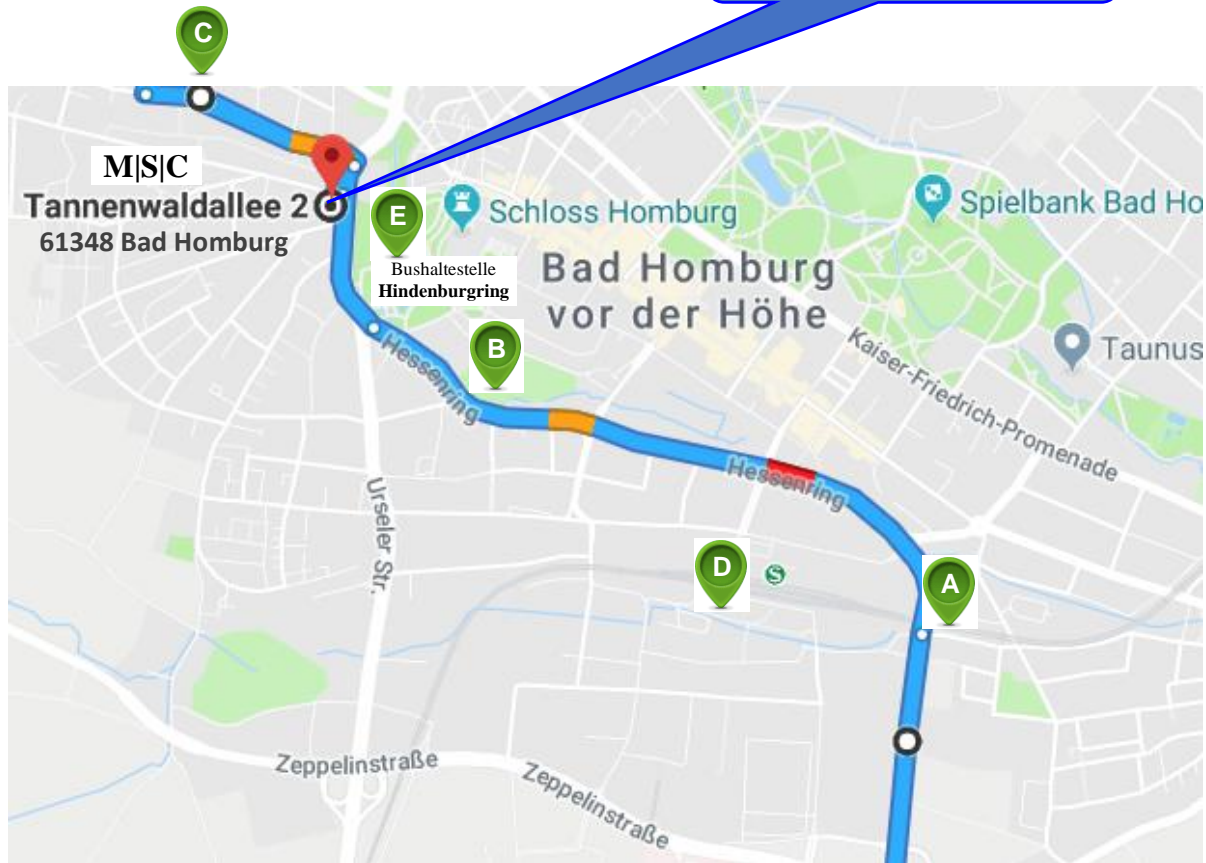

Der Weg zu uns ...

Bitte am Klingelbord bei
„Alle Firmen“ läuten.
Der Empfang ist im 2. OG

A Vom Bad Homburger Kreuz auf der **A 661** kommend, **Ausfahrt Bad Homburg Mitte**.

B Der Pappelallee – Hessenring – Hindenburgring folgen.

C An der **5. Ampel** links abbiegen (U-Turn verboten!), der Straße bis zur nächsten Ampel folgen, dort **U-Turn** machen, zurück zur Ampelkreuzung, rechts abbiegen, dann Zufahrt zur Tannenwaldallee 1. Straße rechts. *Zufahrt zur Tannenwaldallee nur aus dieser Richtung möglich!*

D Vom **Bahnhof DB / S-Bahn**
Buslinie: 50, 51, 261 zur **Station Hindenburgring** (Fahrzeit ca. 10 min.)

E *oder Frischluftspaziergang (ca. 15-20 min.)*

Parken rund um die Tannenwaldallee gut möglich – bitte selber suchen.